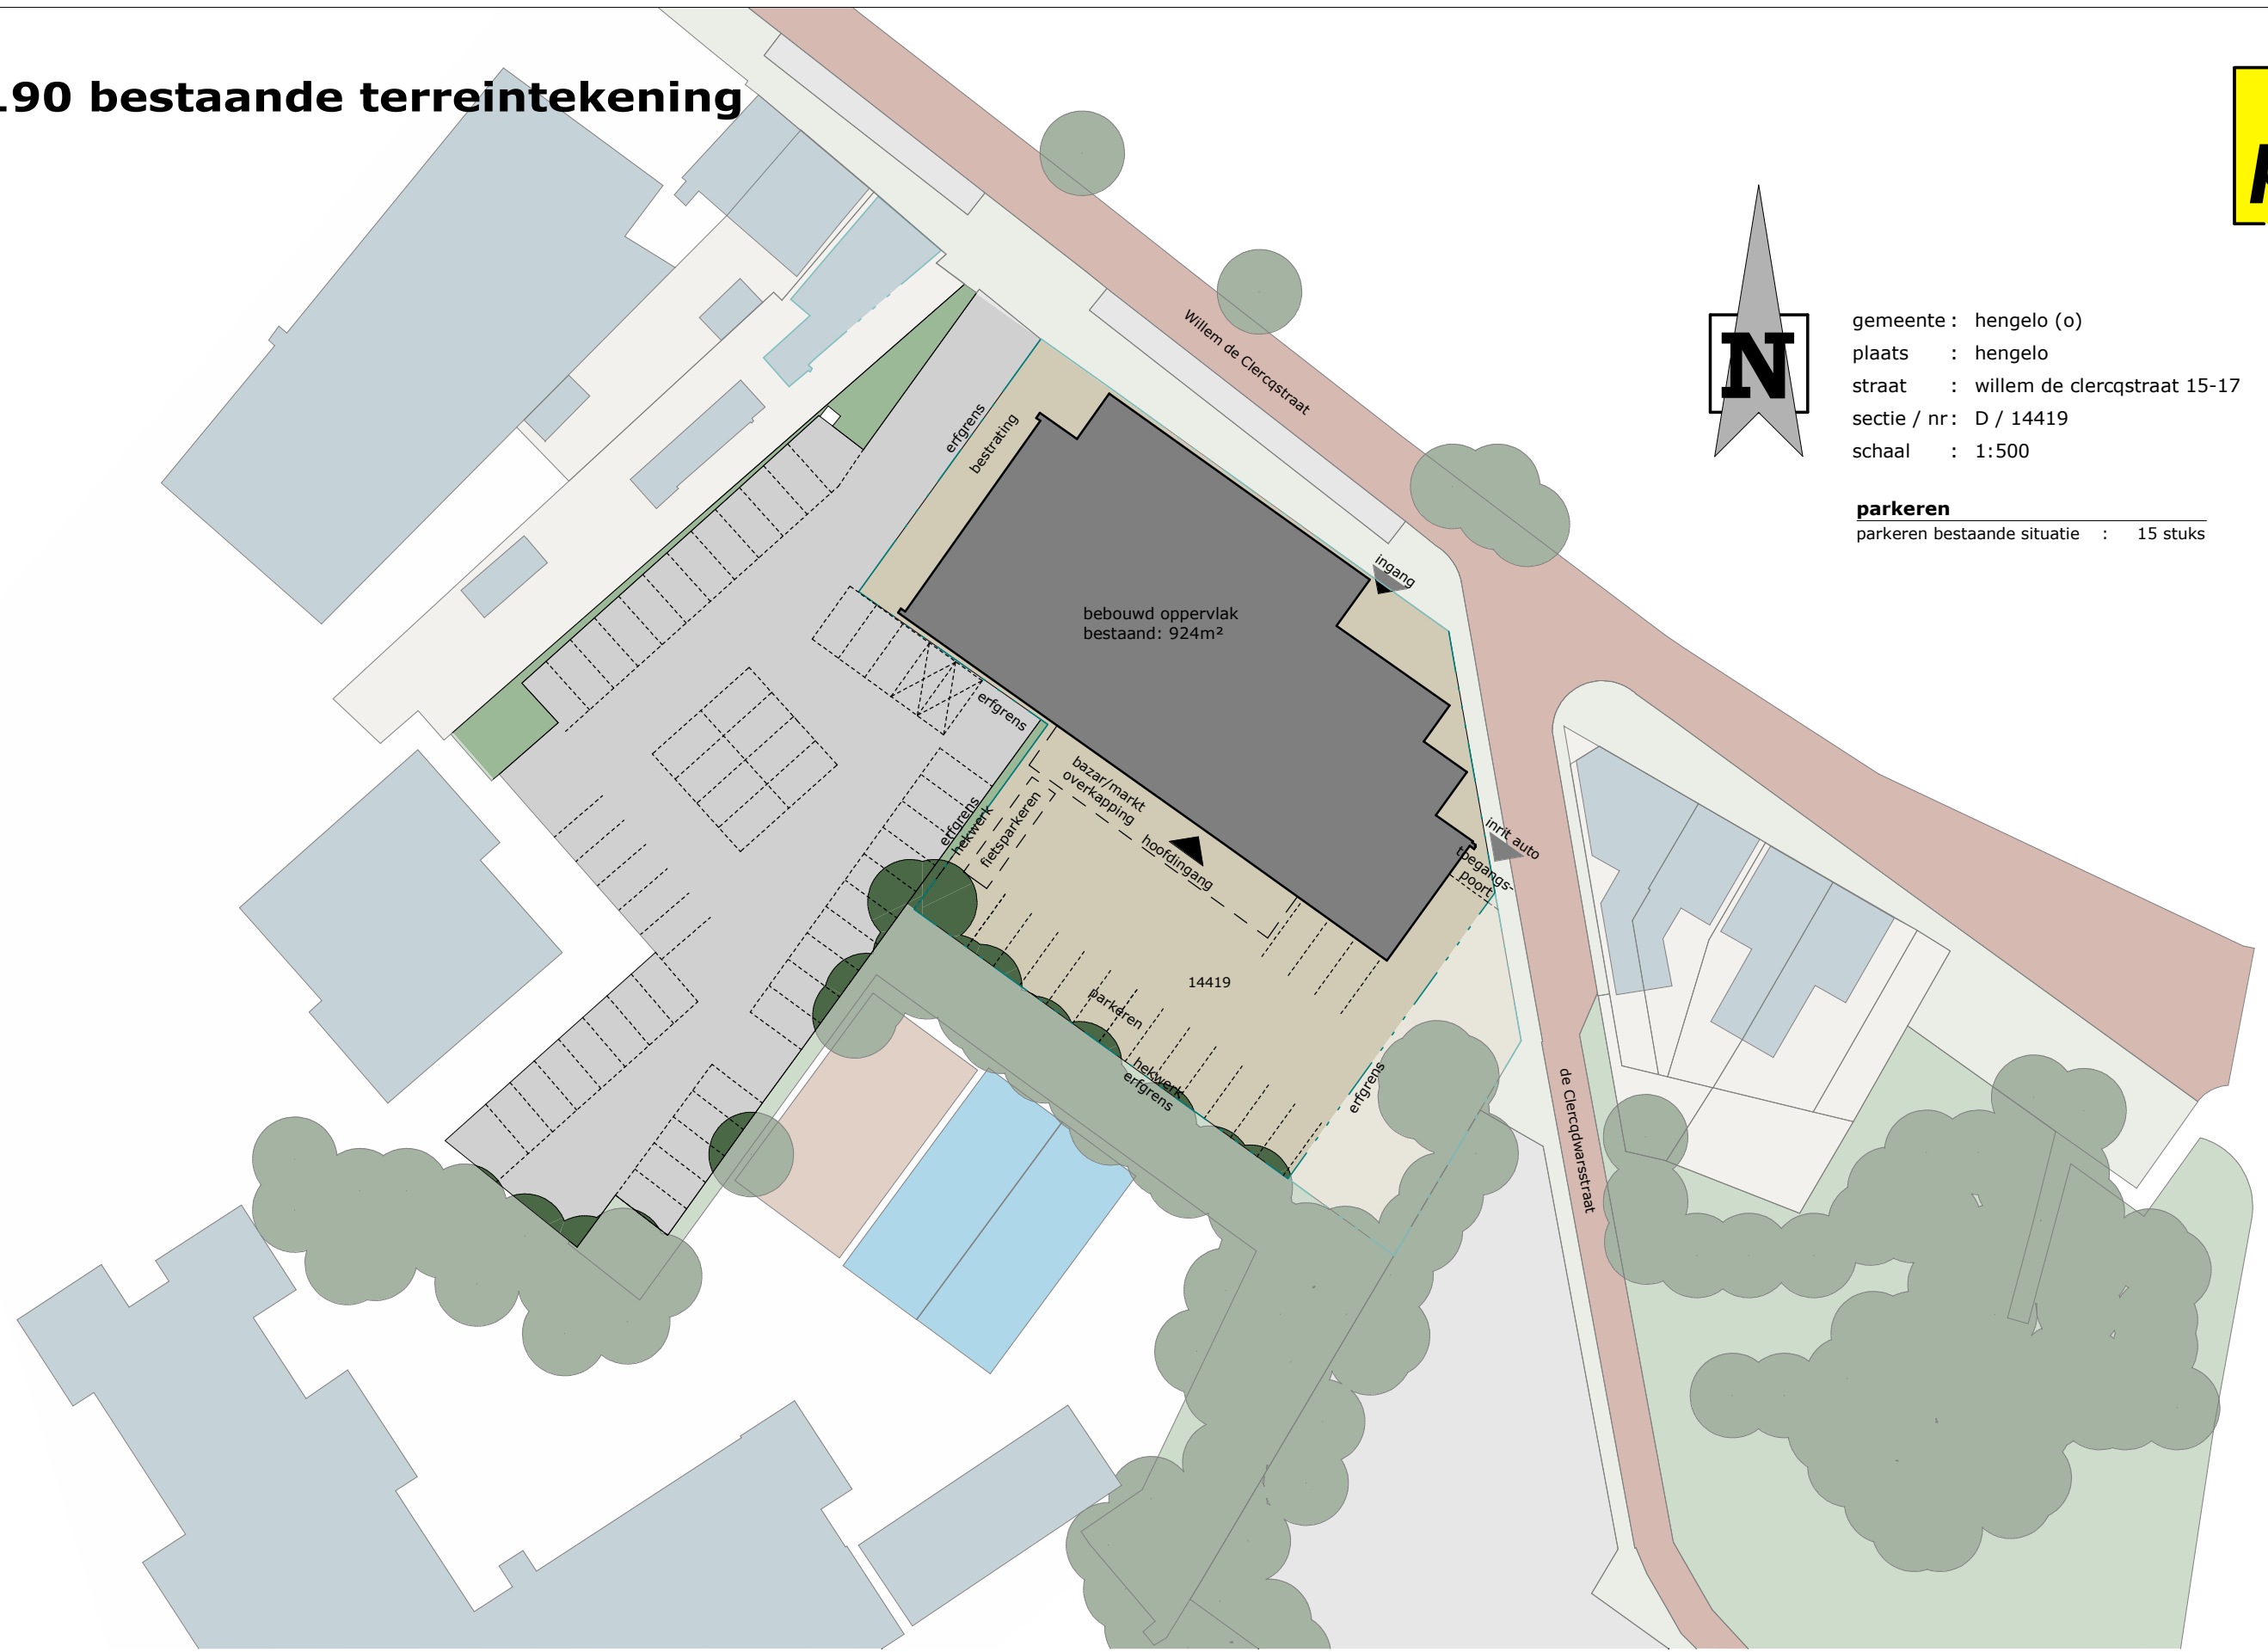

C-190 bestaande terreintekening

gemeente : hengelo (o)
plaats : hengelo
straat : willem de clercqstraat 15-17
sectie / nr: D / 14419
schaal : 1:500

parkeren
parkeren bestaande situatie : 15 stuks

verbouw moskee, willem de clercqstraat 15-17 hengelo

8356
141218 / 1:500 / ps